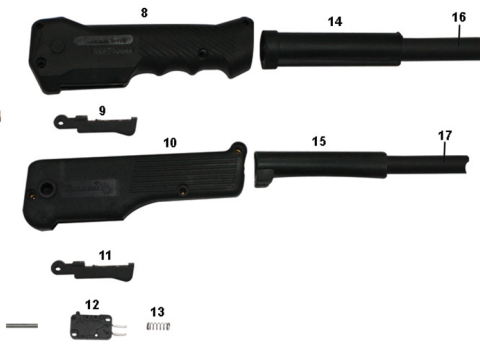

CO2 CONSUMABLES

PANASONIC 250A

No.	Part No.	Description
1	YT252CCS	TORCH BODY 250A REF.TCU20124/20131
2	O36001	TIP BODY A 250/350A
3	TFZ35101	INSULATION TUBE REF.U4167L00/004002 350A
4	TET00814	CONTACT TIP 0.8mm L45 / 002 005
	TET00911	CONTACT TIP 0.9mm L45 / 002 001
	TET01006-40	CONTACT TIP 1.0mm L40
	TET01211	CONTACT TIP 1.2mm L45 / 002 003
	TET01404	CONTACT TIP 1.4mm L45
	TET01611	CONTACT TIP 1.6mm L45 / 002 004
	TET00814-40	CONTACT TIP 0.8mm L40
	TET00911-40	CONTACT TIP 0.9mm L40
	TET01006-40	CONTACT TIP 1.0mm L40
	TET01211-40	CONTACT TIP 1.2mm L40
	TET01404-40	CONTACT TIP 1.4 mm L40
	TET00810	LONG CONTACT TIP 0.8mm L69
	TET00915	LONG CONTACT TIP 0.9mm L69
	TET01013	LONG CONTACT TIP 1.0mm L69
	TET01220	LONG CONTACT TIP 1.2mm L69
5	TGR01001	ORIFICE/BUFFLE REF.U4167G02/003002 350A
	TGR01001B	ORIFICE / BUFFLE BLACK REF. U4167G02 / 003002 350A
6	TGN01661C-NW	NOZZLE S2 16mm 350A REF.U4167G01/001002
7	TGN01216C	NOZZLE S1 12mm CUTTING TYPE
8	001004	LONG NOZZLE 350A
9	TKC00002	HANDLE MIG 200A
9a	TKC00001	HANDLE MIG 250A/350A/500A
10	THL00003	SWITCH LEVER TKC00002
10a	THL00002	SWITCH LEVER TKC00001
11	TBN00003	SPRING SWITCH LEVER
12	AH70619	MICRO SWITCH 200/350/500A
13	CSO200FS	CABLE SUPPORT FRONT MIG 200A PANA
13a	CSO350FS	CABLE SUPPORT FRONT MIG 350A,500A PANA/OTC
14	N/A	POWER CABLE 250A