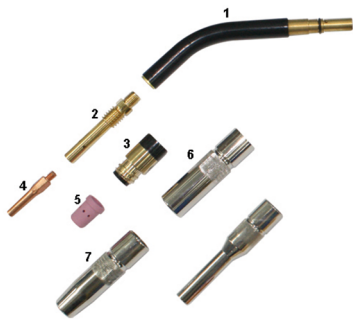

CO2 CONSUMABLES

PANASONIC 250A

No.	Part No.	Description
1	YT252CCS	TORCH BODY 250A REF.TCU20124/20131
2	O36001	TIP BODY A 250/350A
3	TFZ35101	INSULATION TUBE REF.U4167L00/004002 350A
4	TET00814	CONTACT TIP 0.8mm L45 / 002 005
	TET00911	CONTACT TIP 0.9mm L45 / 002 001
	TET01006-40	CONTACT TIP 1.0mm L40
	TET01211	CONTACT TIP 1.2mm L45 / 002 003
	TET01404	CONTACT TIP 1.4mm L45
	TET01611	CONTACT TIP 1.6mm L45 / 002 004
	TET00814-40	CONTACT TIP 0.8mm L40
	TET00911-40	CONTACT TIP 0.9mm L40
	TET01006-40	CONTACT TIP 1.0mm L40
	TET01211-40	CONTACT TIP 1.2mm L40
	TET01404-40	CONTACT TIP 1.4 mm L40
	TET00810	LONG CONTACT TIP 0.8mm L69
	TET00915	LONG CONTACT TIP 0.9mm L69
	TET01013	LONG CONTACT TIP 1.0mm L69
	TET01220	LONG CONTACT TIP 1.2mm L69
5	TGR01001	ORIFICE/BUFFLE REF.U4167G02/003002 350A
	TGR01001B	ORIFICE / BUFFLE BLACK REF. U4167G02 / 003002 350A
6	TGN01661C-NW	NOZZLE S2 16mm 350A REF.U4167G01/001002
7	TGN01216C	NOZZLE S1 12mm CUTTING TYPE
8	001004	LONG NOZZLE 350A
9	TKC00002	HANDLE MIG 200A
9a	TKC00001	HANDLE MIG 250A/350A/500A
10	THL00003	SWITCH LEVER TKC00002
10a	THL00002	SWITCH LEVER TKC00001
11	TBN00003	SPRING SWITCH LEVER
12	AH70619	MICRO SWITCH 200/350/500A
13	CSO200FS	CABLE SUPPORT FRONT MIG 200A PANA
13a	CSO350FS	CABLE SUPPORT FRONT MIG 350A,500A PANA/OTC
14	N/A	POWER CABLE 250A